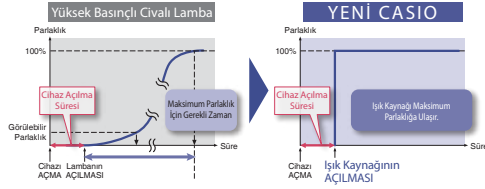

Kullanılabilirlik

Sunumlarınızı Kolaylaştıran Çabuk Açılma ve Kapanma

Yeni ışık teknolojisi sayesinde yeni CASIO projeksiyonlar 8 saniye gibi çok kısa bir sürede maksimum ışık parlaklığı ile sunuma başlar. Ayrıca kapandığında cihazın kendisini soğutmasını beklemenize de gerek yok.

Bu sayede sınırlı sunum vakitlerinizden tasarruf edebilir ve elektrikli kesintilerinden kaynaklanan lamba arızalarını en aza indirebilirsiniz.