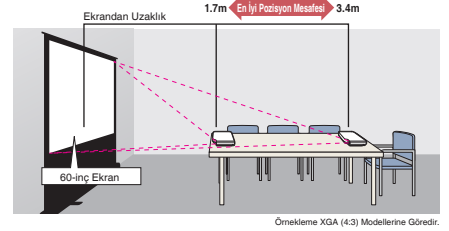

Gelişmiş Özellikler

Geniş Açılı 2X Optik Zoom

Tüm CASIO çevre dostu ince projeksiyonlar, sensersiz geniş açılı 2X optik zoom lens sistemine sahiptir. Cihazı hareket ettirmeden görüntü boyutunu rahatça ayarlayabilirsiniz. Ayrıca projeksiyon, yerleştirilme pozisyonuna göre otomatik olarak görüntüde dikey yamuk düzeltme yapar.