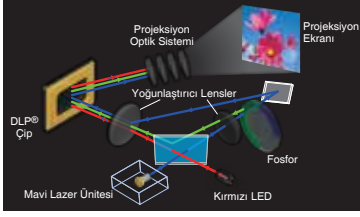

Cıvasız Yüksek Parlaklık Üretebilen Lazer & LED Hibrit Işık Kaynağı

CASIO tarafından yeni geliştirilen ve devrim yaratan yeni Lazer ve LED Hibrit ışık kaynağı teknolojisi sayesinde cıva kullanılmadan yüksek parlaklık elde edilebiliyor. Yeni ışık teknolojisi mavi lazer, fosfor ve kırmızı LED yarı iletken ışık kaynaklarının birleştirilmesiyle geliştirilmiştir. Yeni CASIO Projeksiyon, doğaya zararlı cıva elementi kullanılmadan üretilen dünyanın ilk çevreci, yüksek parlaklık sunan projeksiyon cihazıdır.

Devrim Yaratan Yeni Işık Kaynağı Teknolojisi

20.000 Saate Varan Işık Kaynağı Ömrü

Yarı iletken temelli yeni ışık kaynağı ile birlikte ortalama 20.000 saate varan kullanım ömrü sağlanabilmektedir. Geleneksel cıva lambalı projeksiyonlarla kıyaslandığında 10 kata varan kullanım ömrü, çok daha az bakım ve lamba değiştirme maliyeti demektir. Ayrıca yeni ışık kaynağı parlaklık kaybının standart projeksiyonlara kıyasla çok daha yavaş olması nedeni ile seneler boyunca parlaklığını korur.