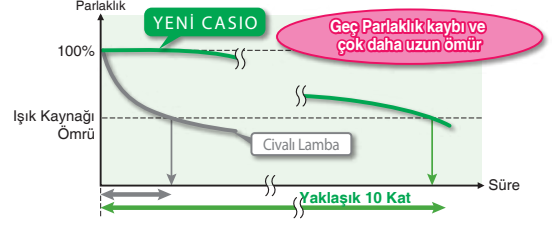

Cıvasız Yüksek Parlaklık Üretebilen Lazer & LED Hibrit Işık Kaynağı

CASIO tarafından yeni geliştirilen ve devrim yaratan yeni Lazer ve LED Hibrit ışık kaynağı teknolojisi sayesinde cıva kullanılmadan yüksek parlaklık elde edilebiliyor. Yeni ışık teknolojisi mavi lazer, fosfor ve kırmızı LED yarı iletken ışık kaynaklarının birleştirilmesiyle geliştirilmiştir. Yeni CASIO Projeksiyon, doğaya zararlı cıva elementi kullanılmadan üretilen dünyanın ilk çevreci, yüksek parlaklık sunan projeksiyon cihazıdır.

Devrim Yaratan Yeni Işık Kaynağı Teknolojisi

20.000 Saate Varan Işık Kaynağı Ömrü

Yarı iletken temelli yeni ışık kaynağı ile birlikte ortalama 20.000 saate varan kullanım ömrü sağlanabilmektedir. Geleneksel cıva lambalı projeksiyonlarla kıyaslandığında 10 kata varan kullanım ömrü, çok daha az bakım ve lamba değiştirme maliyeti demektir. Ayrıca yeni ışık kaynağı parlaklık kaybının standart projeksiyonlara kıyasla çok daha yavaş olması nedeni ile seneler boyunca parlaklığını korur.

Kullanılabilirlik

Sunumlarınızı Kolaylaştıran Çabuk Açılma ve Kapanma

Yeni ışık teknolojisi sayesinde yeni CASIO projeksiyonlar 8 saniye gibi çok kısa bir sürede maksimum ışık parlaklığı ile sunuma başlar. Ayrıca kapandığında cihazın kendisini soğutmasını beklemenize de gerek yok.

Bu sayede sınırlı sunum vakitlerinizden tasarruf edebilir ve elektrikli kesintilerinden kaynaklanan lamba arızalarını en aza indirebilirsiniz.

Gelişmiş Özellikler

Geniş Açılı 2X Optik Zoom