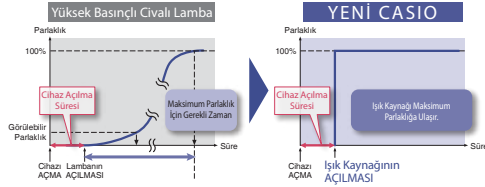

Sunumlarınızı Kolaylaştıran Çabuk Açılma ve Kapanma

Yeni ışık teknolojisi sayesinde yeni CASIO projeksiyonlar 8 saniye gibi çok kısa bir sürede maksimum ışık parlaklığı ile sunuma başlar. Ayrıca kapandığında cihazın kendisini soğutmasını beklemenize de gerek yok.

Bu sayede sınırlı sunum vakitlerinizden tasarruf edebilir ve elektrikli kesintilerinden kaynaklanan lamba arızalarını en aza indirebilirsiniz.