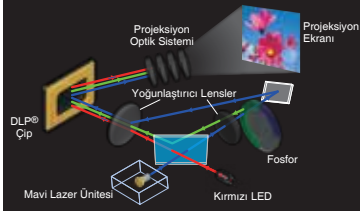

Cıvasız Yüksek Parlaklık Üretebilen Lazer & LED Hibrid Işık Kaynağı

CASIO tarafından yeni geliştirilen ve devrim yaratan yeni Lazer ve LED Hibrid ışık kaynağı teknolojisi sayesinde cıva kullanılmadan yüksek parlaklık elde edilebiliyor. Yeni ışık teknolojisi mavi lazer, fosfor ve kırmızı LED yarı iletken ışık kaynaklarının birleştirilmesiyle geliştirilmiştir. Yeni CASIO Projeksiyon, doğaya zararlı cıva elementi kullanılmadan üretilen dünyanın ilk çevreci, yüksek parlaklık sunan projeksiyon cihazıdır.

Devrim Yaratan Yeni Işık Kaynağı Teknolojisi

20.000 Saate Varan Işık Kaynağı Ömrü

Yarı iletken temelli yeni ışık kaynağı ile birlikte ortalama 20.000 saate varan kullanım ömrü sağlanabilmektedir. Geleneksel cıva lambalı projeksiyonlarla kıyaslandığında 10 kata varan kullanım ömrü, çok daha az bakım ve lamba değiştirme maliyeti demektir. Ayrıca yeni ışık kaynağı parlaklık kaybının standart projeksiyonlara kıyasla çok daha yavaş olması nedeni ile seneler boyunca parlaklığını korur.