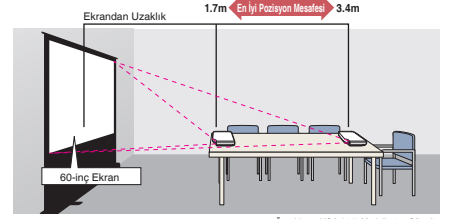

Gelişmiş Özellikler

Geniş Açılı 2X Optik Zoom

Tüm CASIO çevre dostu ince projeksiyonlar, sensersiz geniş açılı 2X optik zoom lens sistemine sahiptir. Cihazı hareket ettirmeden görüntü boyutunu rahatça ayarlayabilirsiniz. Ayrıca projeksiyon, yerleştirilme pozisyonuna göre otomatik olarak görüntüde dikey yamuk düzeltme yapar.