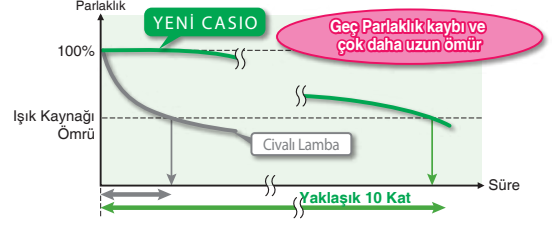

Cıvasız Yüksek Parlaklık Üretebilen Lazer & LED Hibrid Işık Kaynağı

CASIO tarafından yeni geliştirilen ve devrim yaratan yeni Lazer ve LED Hibrid ışık kaynağı teknolojisi sayesinde cıva kullanılmadan yüksek parlaklık elde edilebiliyor. Yeni ışık teknolojisi mavi lazer, fosfor ve kırmızı LED yarı iletken ışık kaynaklarının birleştirilmesiyle geliştirilmiştir. Yeni CASIO Projeksiyon, doğaya zararlı cıva elementi kullanılmadan üretilen dünyanın ilk çevreci, yüksek parlaklık sunan projeksiyon cihazıdır.

Devrim Yaratan Yeni Işık Kaynağı Teknolojisi

20.000 Saate Varan Işık Kaynağı Ömrü

Yarı iletken temelli yeni ışık kaynağı ile birlikte ortalama 20.000 saate varan kullanım ömrü sağlanabilmektedir. Geleneksel cıva lambalı projeksiyonlarla kıyaslandığında 10 kata varan kullanım ömrü, çok daha az bakım ve lamba değiştirme maliyeti demektir. Ayrıca yeni ışık kaynağı parlaklık kaybının standart projeksiyonlara kıyasla çok daha yavaş olması nedeni ile seneler boyunca parlaklığını korur.

Sunumlarınızı Kolaylaştıran Çabuk Açılma ve Kapanma

Yeni ışık teknolojisi sayesinde yeni CASIO projeksiyonlar 8 saniye gibi çok kısa bir sürede maksimum ışık parlaklığı ile sunuma başlar. Ayrıca kapandığında cihazın kendisini soğutmasını beklemenize de gerek yok.

Bu sayede sınırlı sunum vakitlerinizden tasarruf edebilir ve elektrikli kesintilerinden kaynaklanan lamba arızalarını en aza indirebilirsiniz.

Gelişmiş Özellikler

Geniş Açılı 2X Optik Zoom