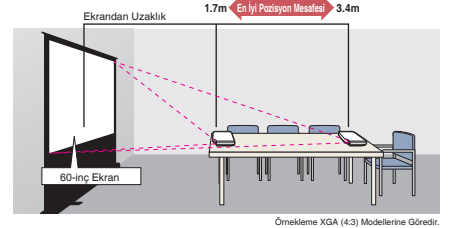

Gelişmiş Özellikler

Geniş Açılı 2X Optik Zoom

Tüm CASIO çevre dostu ince projeksiyonlar, sensersiz geniş açılı 2X optik zoom lens sistemine sahiptir. Cihazı hareket ettirmeden görüntü boyutunu rahatça ayarlayabilirsiniz. Ayrıca projeksiyon, yerleştirilme pozisyonuna göre otomatik olarak görüntüde dikey yamuk düzeltme yapar.