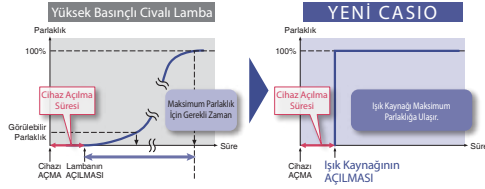

Sunumlarınızı Kolaylaştıran Çabuk Açılma ve Kapanma

Yeni ışık teknolojisi sayesinde yeni CASIO projeksiyonlar 8 saniye gibi çok kısa bir sürede maksimum ışık parlaklığı ile sunuma başlar. Ayrıca kapandığında cihazın kendisini soğutmasını beklemenize de gerek yok.

Bu sayede sınırlı sunum vakitlerinizden tasarruf edebilir ve elektrikli kesintilerinden kaynaklanan lamba arızalarını en aza indirebilirsiniz.