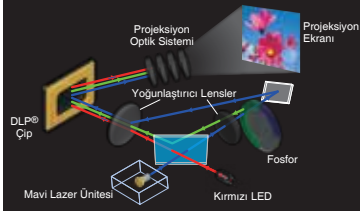

Cıvasız Yüksek Parlaklık Üretebilen Lazer & LED Hibrid Işık Kaynağı

CASIO tarafından yeni geliştirilen ve devrim yaratan yeni Lazer ve LED Hibrid ışık kaynağı teknolojisi sayesinde cıva kullanılmadan yüksek parlaklık elde edilebiliyor. Yeni ışık teknolojisi mavi lazer, fosfor ve kırmızı LED yarı iletken ışık kaynaklarının birleştirilmesiyle geliştirilmiştir. Yeni CASIO Projeksiyon, doğaya zararlı cıva elementi kullanılmadan üretilen dünyanın ilk çevreci, yüksek parlaklık sunan projeksiyon cihazıdır.

Devrim Yaratan Yeni Işık Kaynağı Teknolojisi

20.000 Saate Varan Işık Kaynağı Ömrü

Yarı iletken temelli yeni ışık kaynağı ile birlikte ortalama 20.000 saate varan kullanım ömrü sağlanabilmektedir. Geleneksel cıva lambalı projeksiyonlarla kıyaslandığında 10 kata varan kullanım ömrü, çok daha az bakım ve lamba değiştirme maliyeti demektir. Ayrıca yeni ışık kaynağı parlaklık kaybının standart projeksiyonlara kıyasla çok daha yavaş olması nedeni ile seneler boyunca parlaklığını korur.